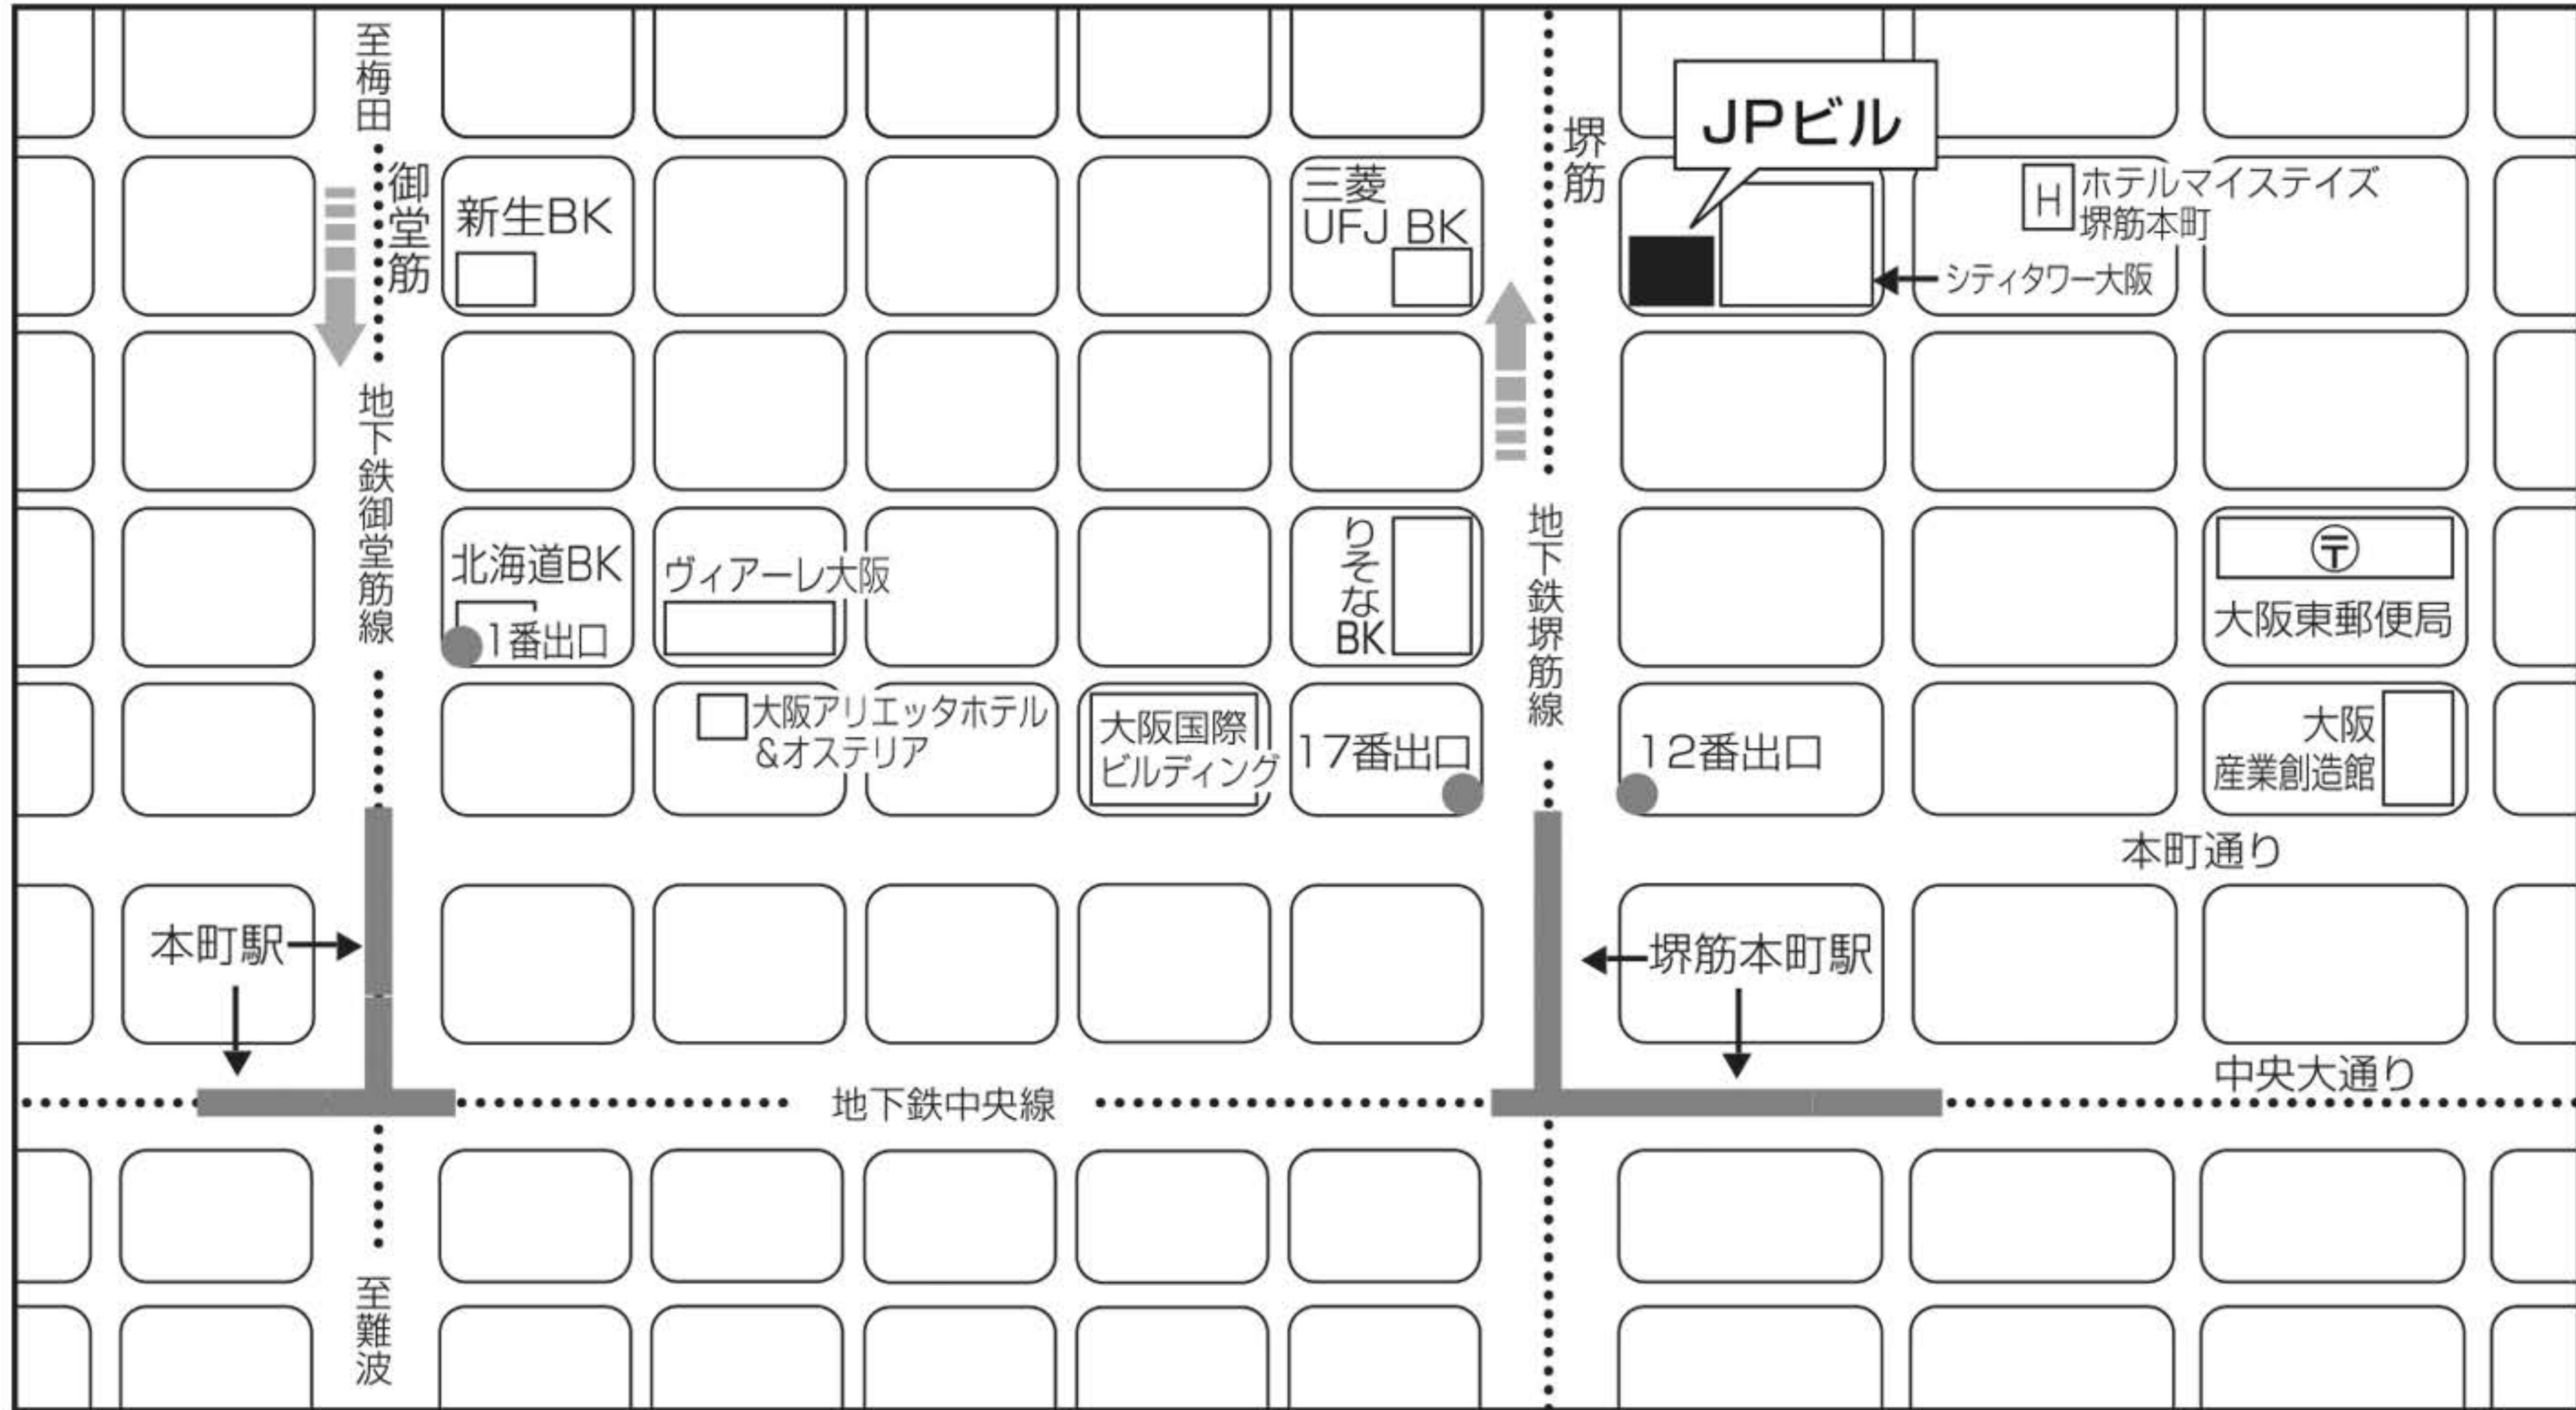

大阪本社地図

住所 〒541-0048 大阪市中央区瓦町1丁目6番10号 JPビル 5F
TEL. 06-6227-1361 FAX. 06-6231-7019

地下鉄御堂筋線 本町駅より徒歩10分
地下鉄堺筋線 堺筋本町駅より徒歩5分