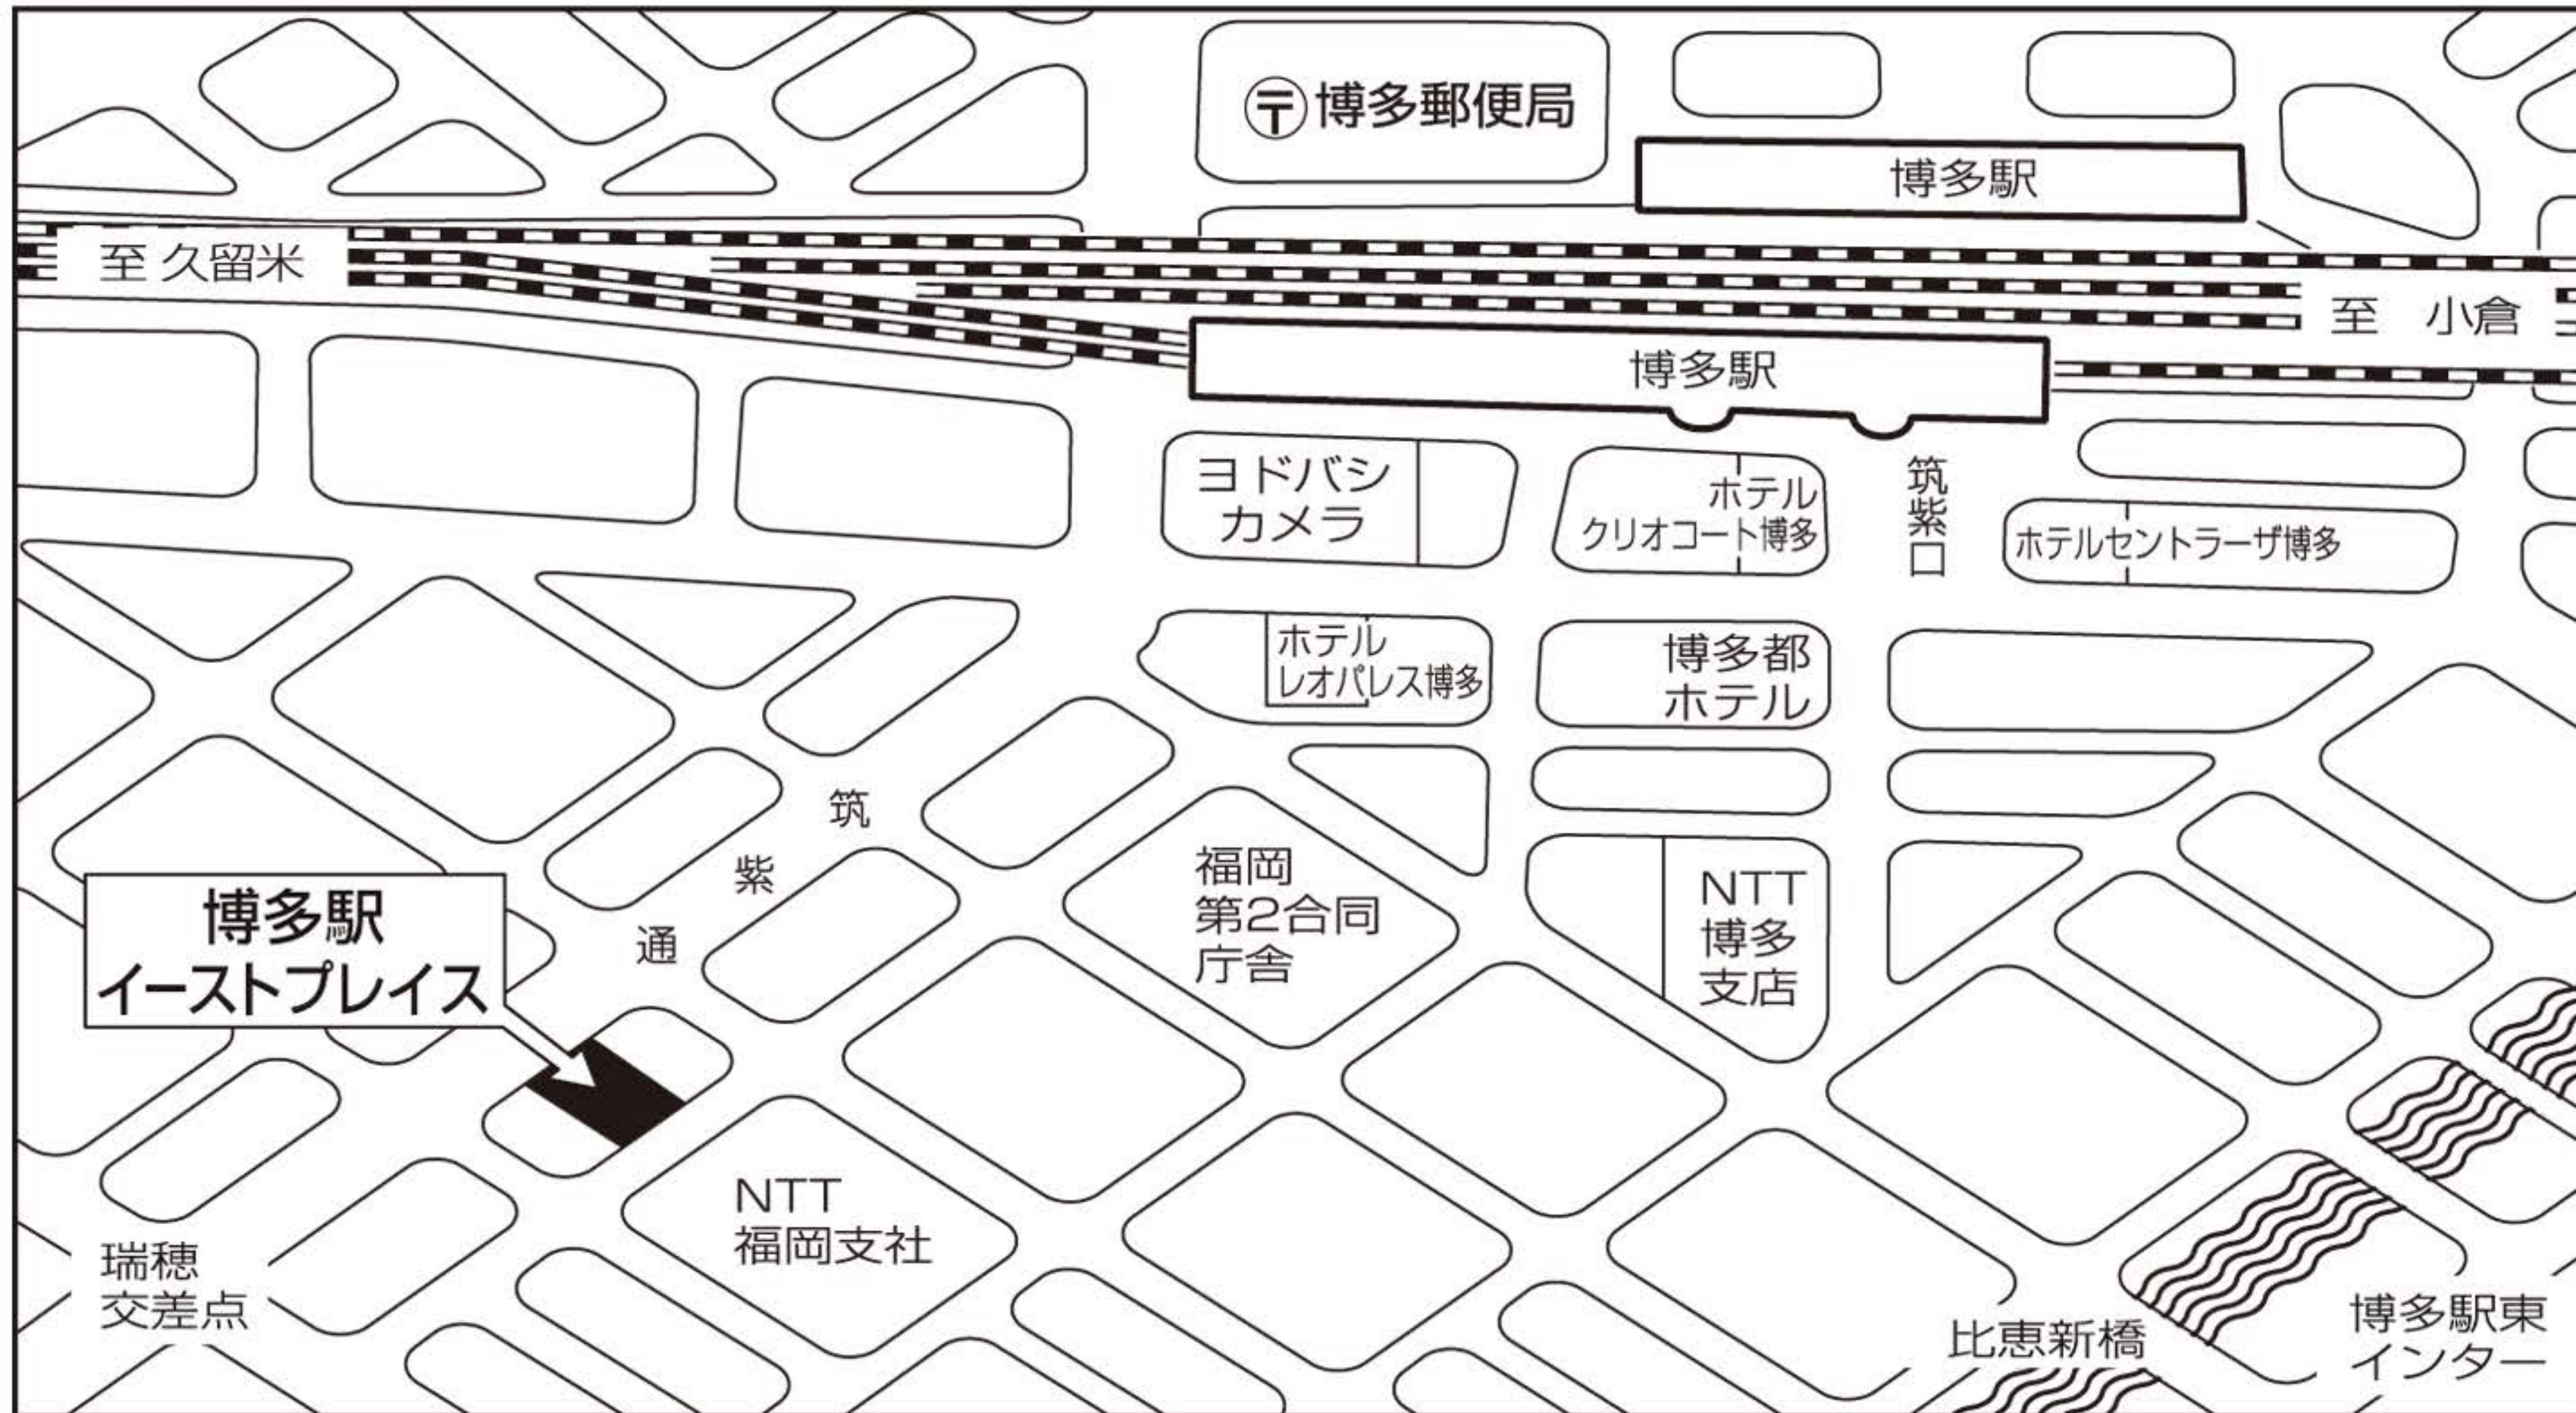

九州営業所地図

住所 〒812-0013 福岡市博多区博多駅東3-1-26 博多駅イーストプレイス7F
TEL. 092-414-1110 FAX. 092-414-1008

JR博多駅より徒歩10分